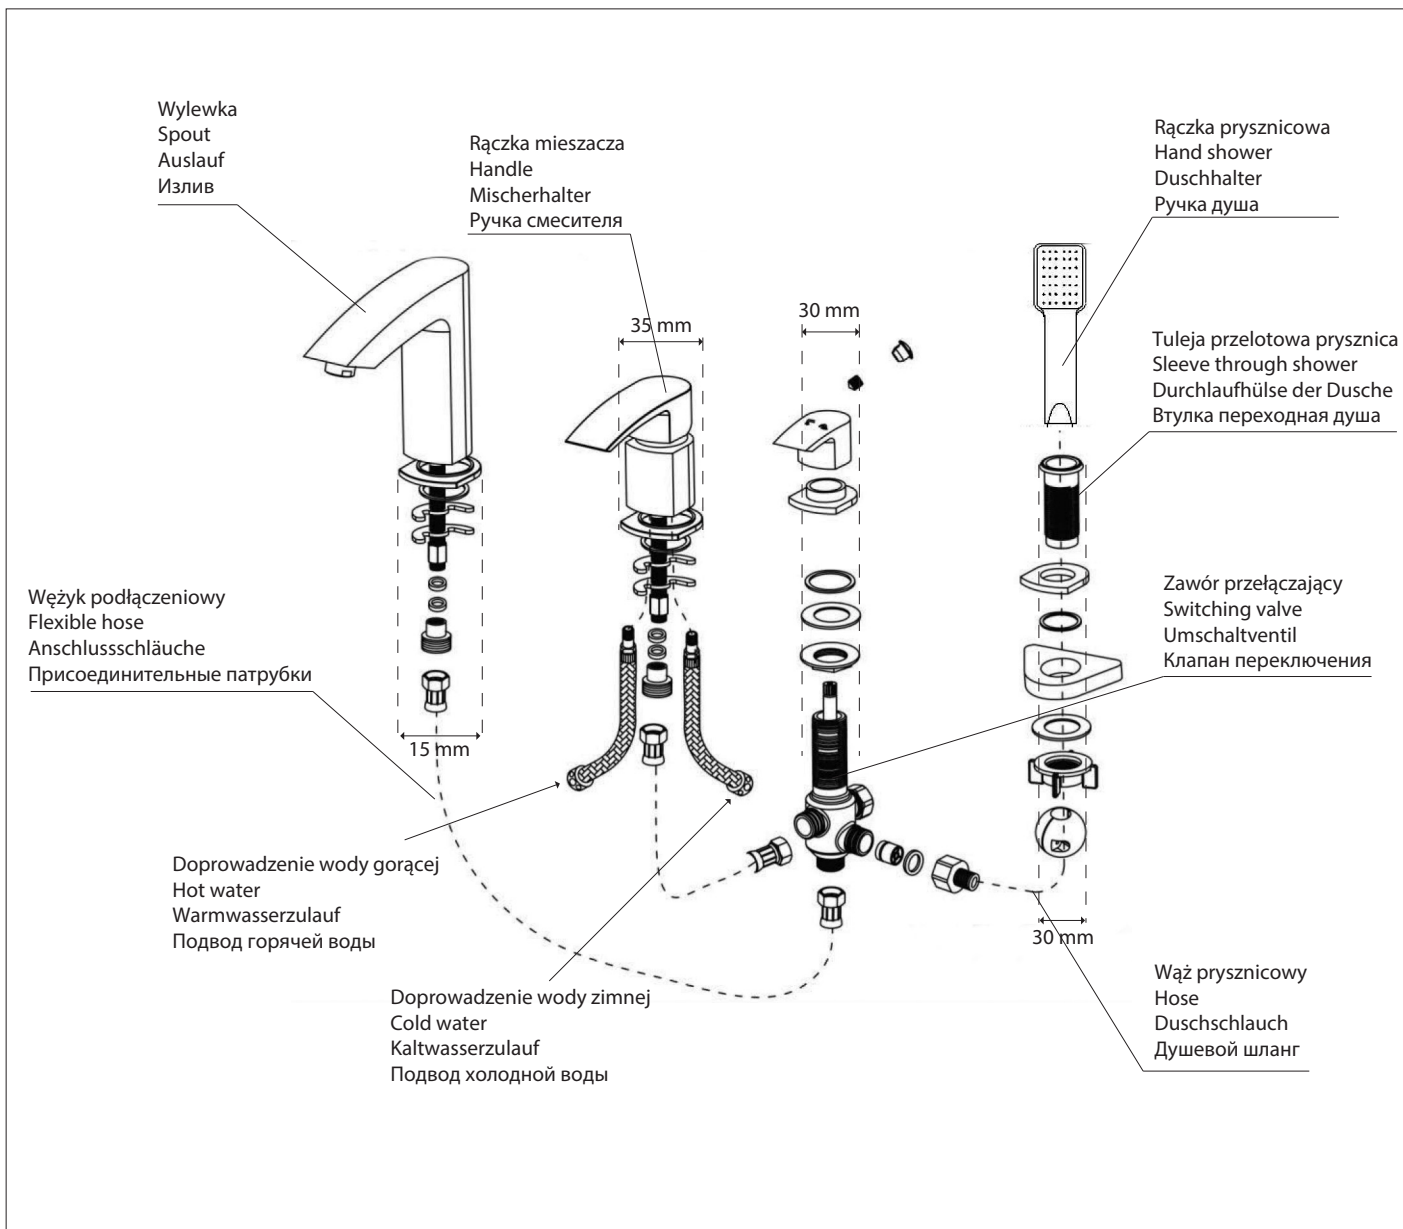

Murray MU6132

PL Instrukcja montażu i konserwacji
EN Installation and maintenance
DE Montage- und Wartungsanleitung
RU Инструкция по установке и уходу

OMNIRE

Enjoy home, every day.

W zestawie / Included / Im Lieferumfang / В комплекте